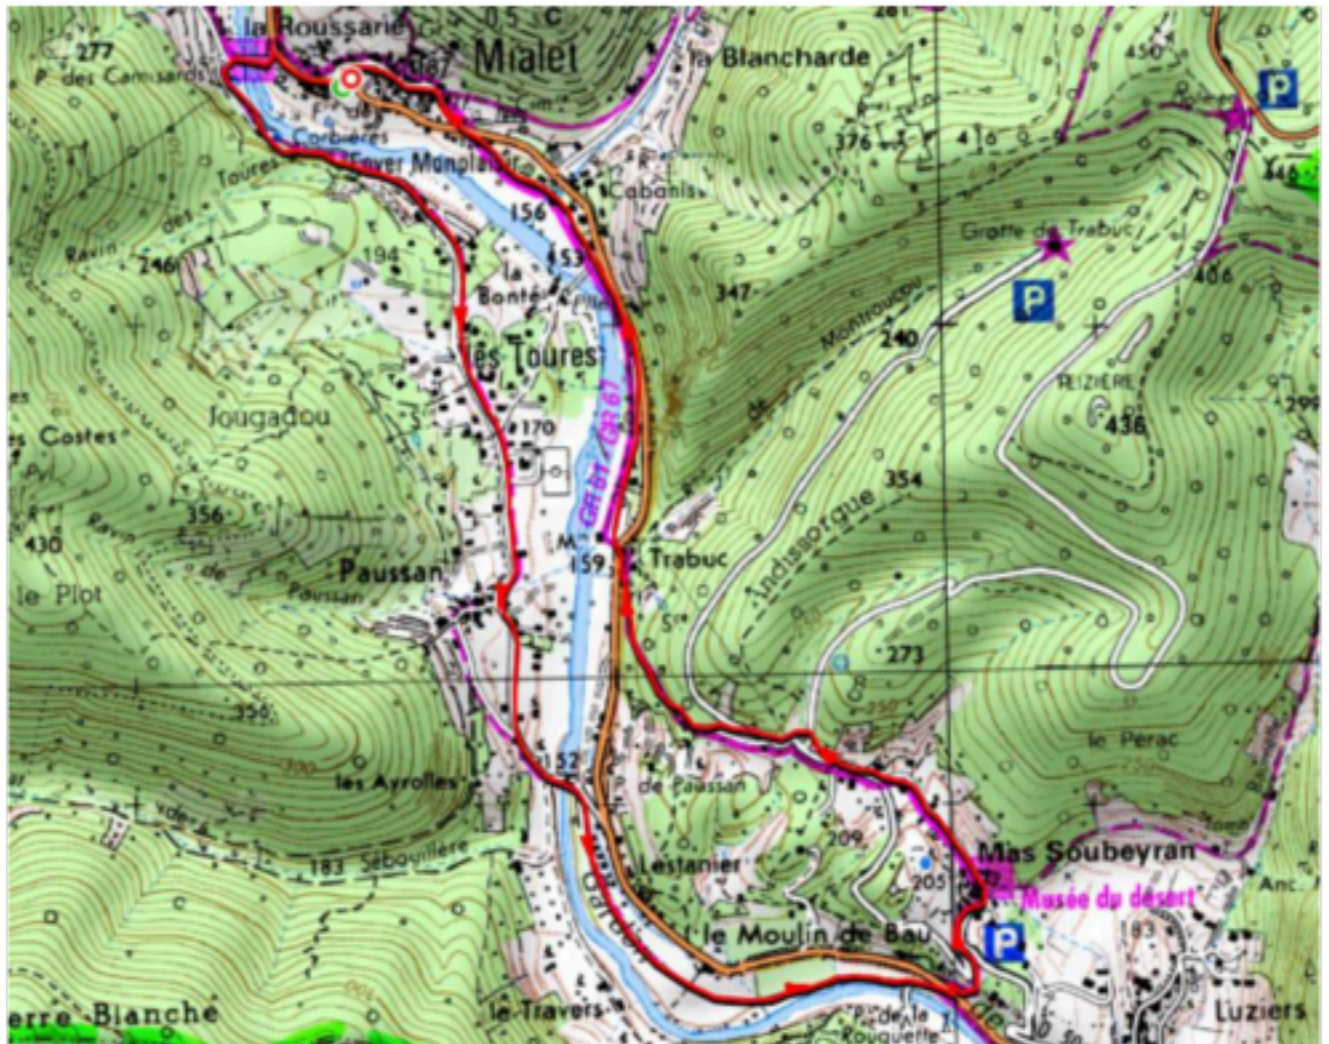

## Petite Promenade du mardi 12 septembre 2023

RdV à 8 h 30 au foyer l'enselehada

### Les berges du Gardon de Mialet

7 km - ↗ 160 m - 2 h 30

Départ de Mialet (Montplaisir) - Trabuc - le Mas Soubeyran - moulin de Bau - Paussan ....

Responsable Reine-Marie - 📞 06 52 98 31 45 - [rm.leclerc@orange.fr](mailto:rm.leclerc@orange.fr)

Kilométrage Aller-Retour : 48 km

Frais de déplacement estimés : 12.50 Euros